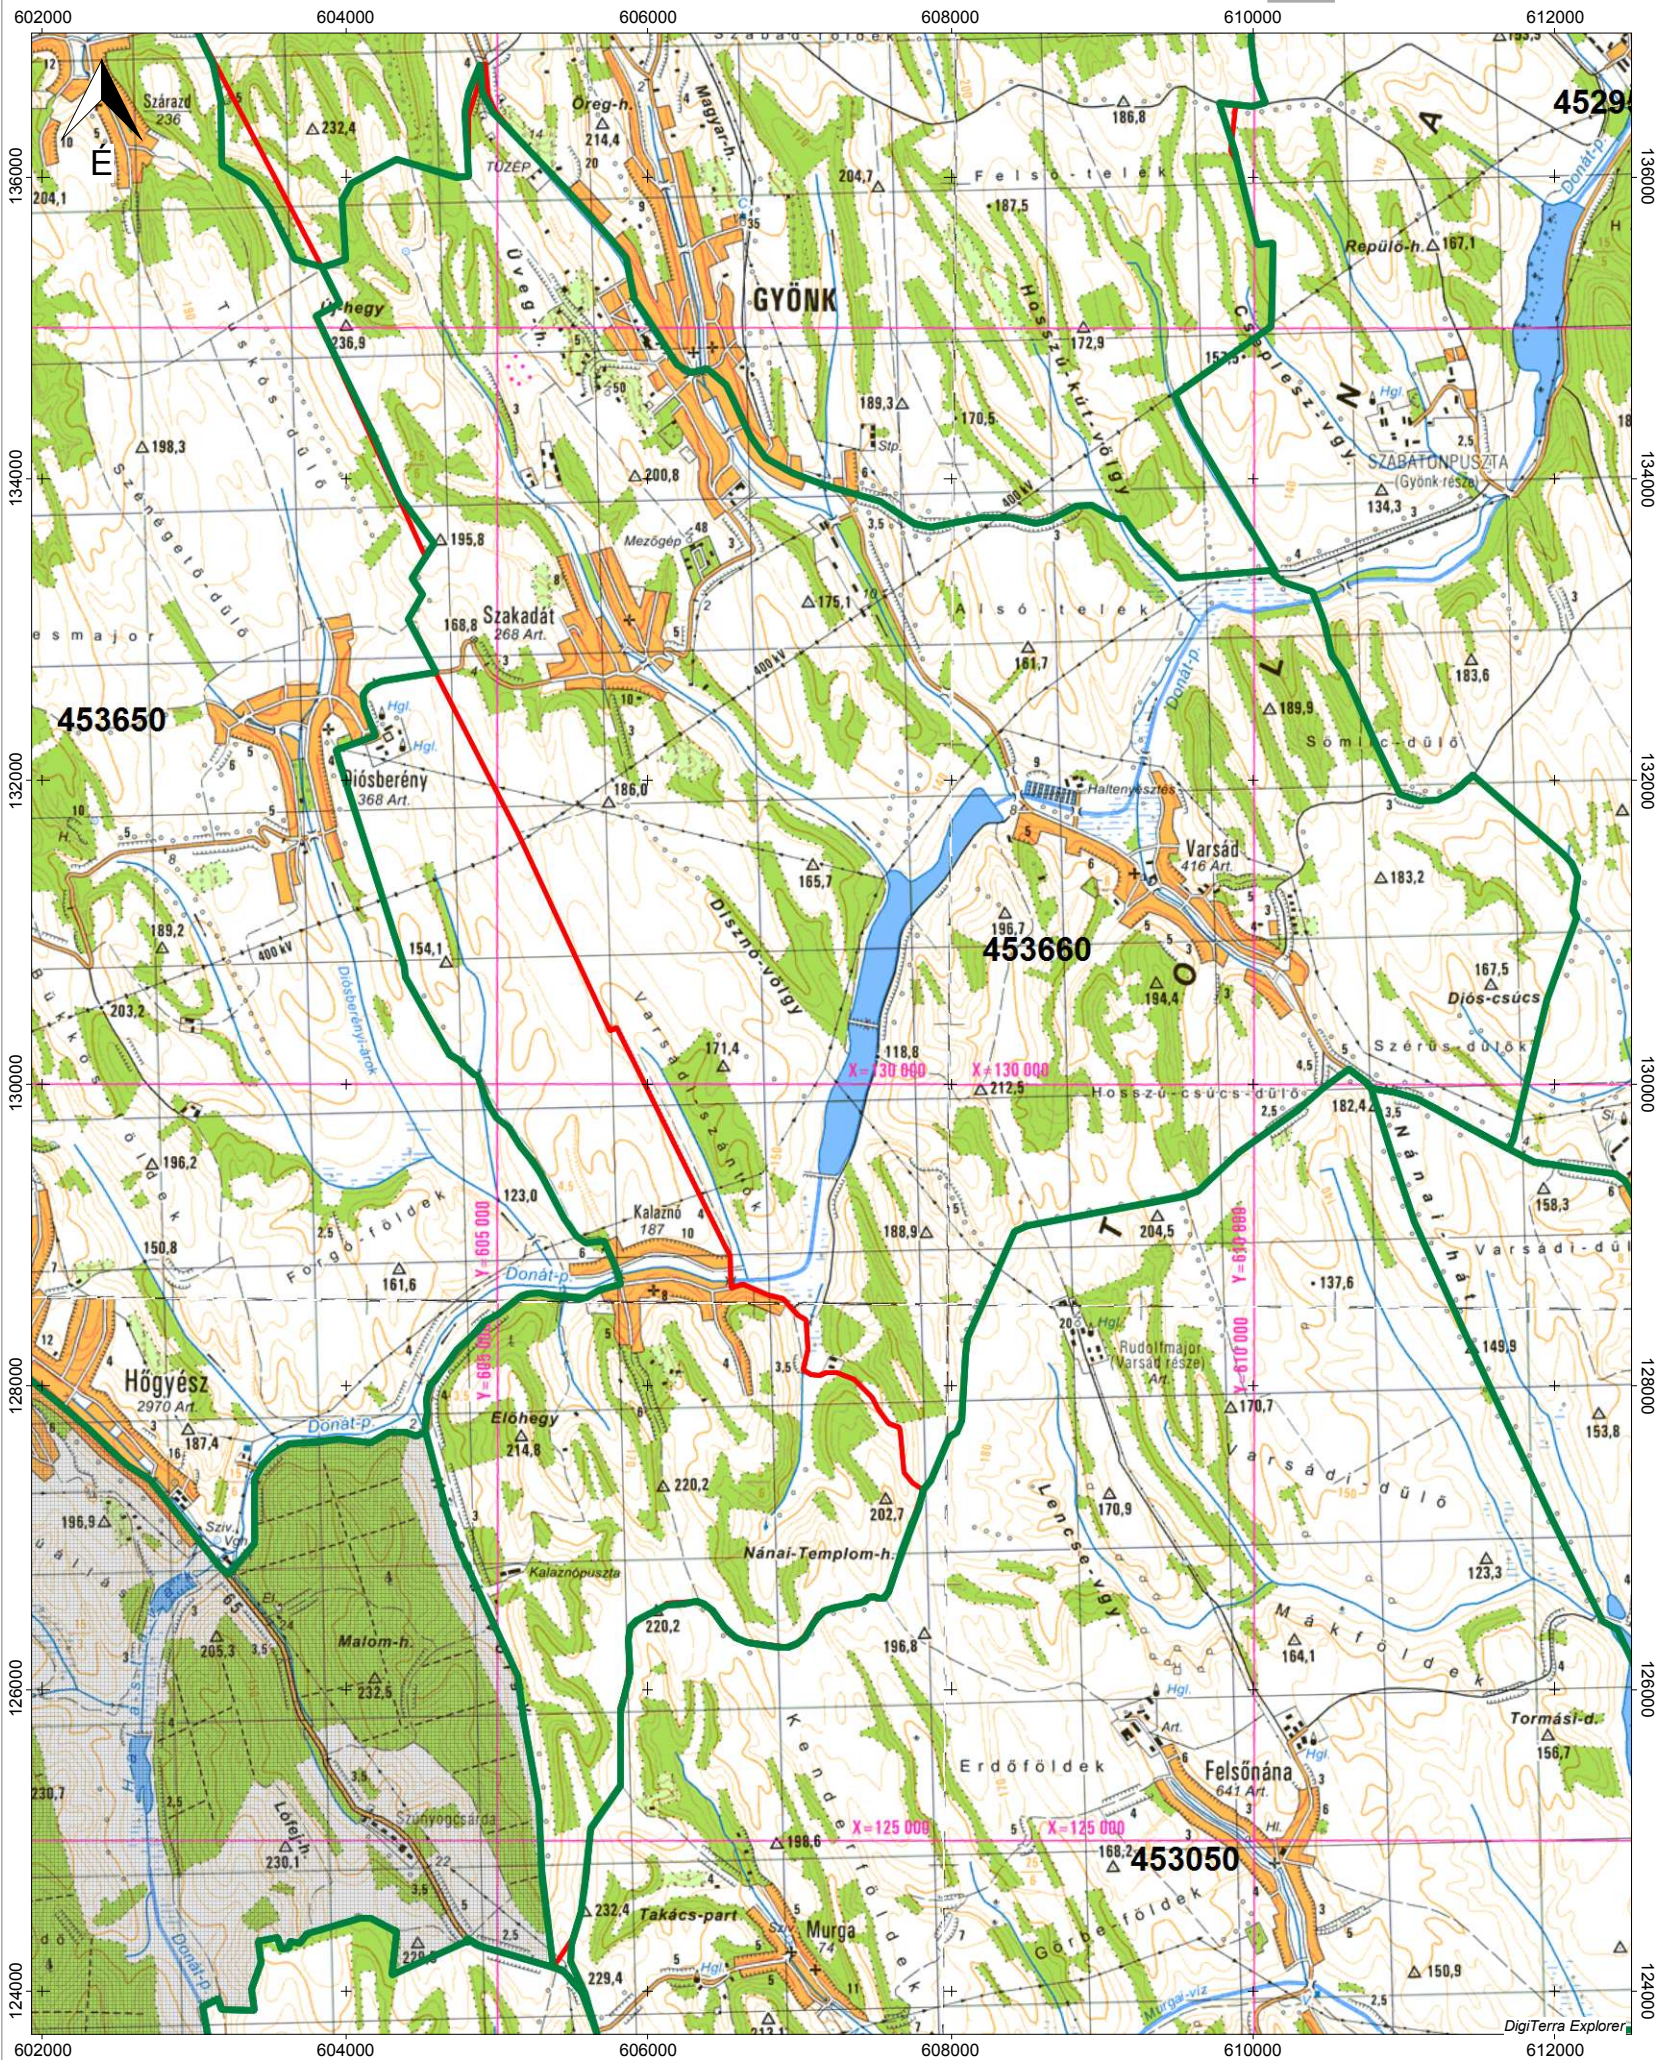

Javasolt vadászterület-határ 453660-408 kódszámú vadászterületre

- 453660 vadászterület kódszáma
- tájegység-határ
- jelenlegi vadászterület-határ
- javasolt vadászterület-határ
- különleges rendeltetésű vadászterület

Méretarány = 1 : 50000